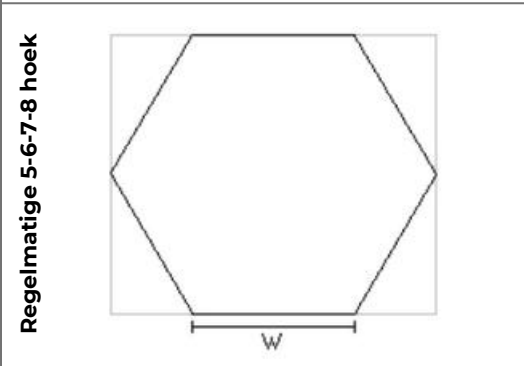

✗
Door het ontbreken van 90 graden hoeken is deze vormruit niet mogelijk

Er wordt standaard een extra toeslag gerekend per vormruit van 50%. Op BENGglas + zijn vormruiten niet mogelijk. Mail naar info@bengproducts.nl voor eventuele vragen.