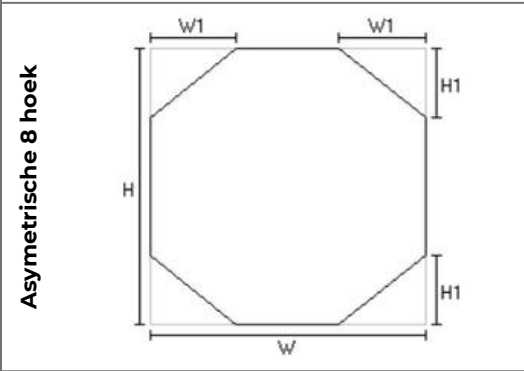

BENGLAS VORMRUITEN 2024

Maart 2024

BENG||GLAS
Gehard vacuüm isolatieglas

✓
Mits 2 hoeken van 90 graden

✓
Mits 2 hoeken van 90 graden

✓
Mits 1 hoek van 90 graden

✓
Mits 2 hoeken van 90 graden

✓
Mits 1 hoek van 90 graden én een punt van minstens 40 graden

✓
Mits 1 hoek van 90 graden

✗
Door het ontbreken van 90 graden hoeken is deze vormruit niet mogelijk

✗
Door het ontbreken van 90 graden hoeken is deze vormruit niet mogelijk

✓
Mits 2 hoeken van 90 graden

✗
Door het ontbreken van 90 graden hoeken is deze vormruit niet mogelijk

✘

Door het ontbreken van 90 graden hoeken is deze vormruit niet mogelijk

✘

Door het ontbreken van 90 graden hoeken is deze vormruit niet mogelijk