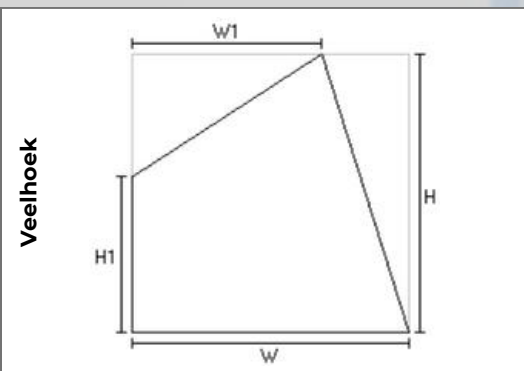

BENGLAS VORMRUITEN 2024

Maart 2024

BENG||GLAS
Gehard vacuüm isolatieglas

✓
Mits 2 hoeken van 90 graden

✓
Mits 2 hoeken van 90 graden

✓
Mits 1 hoek van 90 graden

✓
Mits 2 hoeken van 90 graden

✓
Mits 1 hoek van 90 graden én een punt van minstens 40 graden

✓
Mits 1 hoek van 90 graden

✗
Door het ontbreken van 90 graden hoeken is deze vormruit niet mogelijk

✗
Door het ontbreken van 90 graden hoeken is deze vormruit niet mogelijk

✓
Mits 2 hoeken van 90 graden

✗
Door het ontbreken van 90 graden hoeken is deze vormruit niet mogelijk

✘

Door het ontbreken van 90 graden hoeken is deze vormruit niet mogelijk

✘

Door het ontbreken van 90 graden hoeken is deze vormruit niet mogelijk