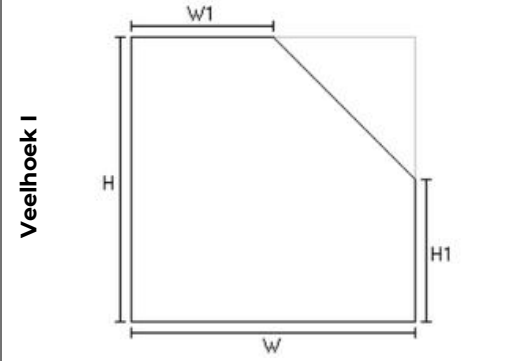

BENGLAS VORMRUITEN 2024

Maart 2024

BENG||GLAS
Gehard vacuüm isolatieglas

✓
Mits 2 hoeken van 90 graden

✓
Mits 2 hoeken van 90 graden

✓
Mits 1 hoek van 90 graden

✓
Mits 2 hoeken van 90 graden

✓
Mits 1 hoek van 90 graden én een punt van minstens 40 graden

✓
Mits 1 hoek van 90 graden

✗
Door het ontbreken van 90 graden hoeken is deze vormruit niet mogelijk

✗
Door het ontbreken van 90 graden hoeken is deze vormruit niet mogelijk

✓
Mits 2 hoeken van 90 graden

✗
Door het ontbreken van 90 graden hoeken is deze vormruit niet mogelijk

✘

Door het ontbreken van 90 graden hoeken is deze vormruit niet mogelijk

✘

Door het ontbreken van 90 graden hoeken is deze vormruit niet mogelijk