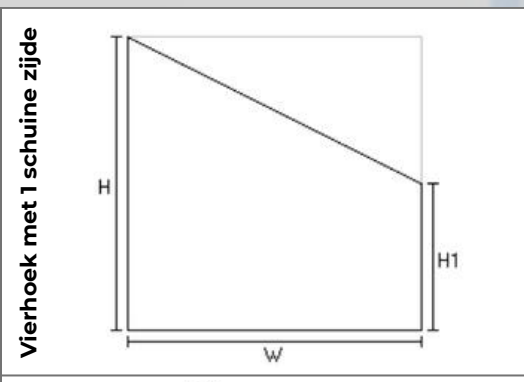

BENGLAS VORMRUITEN 2024

Maart 2024

BENG||GLAS
Gehard vacuüm isolatieglas

✓
Mits 2 hoeken van 90 graden

✓
Mits 2 hoeken van 90 graden

✓
Mits 1 hoek van 90 graden

✓
Mits 2 hoeken van 90 graden

✓
Mits 1 hoek van 90 graden én een punt van minstens 40 graden

✓
Mits 1 hoek van 90 graden

✗
Door het ontbreken van 90 graden hoeken is deze vormruit niet mogelijk

✗
Door het ontbreken van 90 graden hoeken is deze vormruit niet mogelijk

✓
Mits 2 hoeken van 90 graden