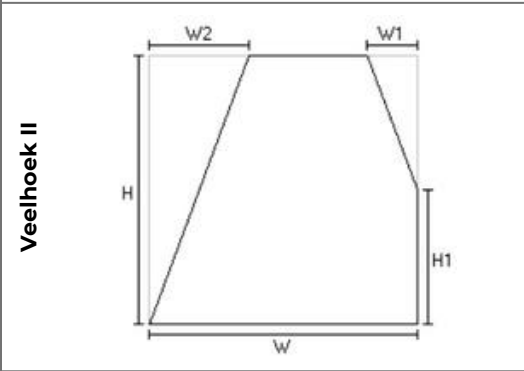

BENGLAS VORMRUITEN 2024

Maart 2024

BENG||GLAS
Gehard vacuüm isolatieglas

✓
Mits 2 hoeken van 90 graden

✓
Mits 2 hoeken van 90 graden

✓
Mits 1 hoek van 90 graden

✓
Mits 2 hoeken van 90 graden

✓
Mits 1 hoek van 90 graden én een punt van minstens 40 graden

✓
Mits 1 hoek van 90 graden

✗
Door het ontbreken van 90 graden hoeken is deze vormruit niet mogelijk

✗
Door het ontbreken van 90 graden hoeken is deze vormruit niet mogelijk

✓
Mits 2 hoeken van 90 graden

✗
Door het ontbreken van 90 graden hoeken is deze vormruit niet mogelijk

✘

Door het ontbreken van 90 graden hoeken is deze vormruit niet mogelijk

✘

Door het ontbreken van 90 graden hoeken is deze vormruit niet mogelijk