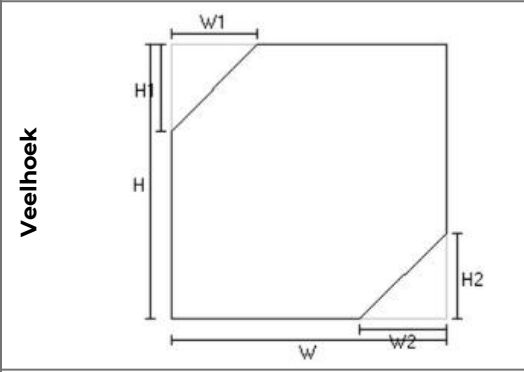

BENGLAS VORMRUITEN 2024

Maart 2024

BENG||GLAS
Gehard vacuüm isolatieglas

✓
Mits 2 hoeken van 90 graden

✓
Mits 2 hoeken van 90 graden

✓
Mits 1 hoek van 90 graden

✓
Mits 2 hoeken van 90 graden

✓
Mits 1 hoek van 90 graden én een punt van minstens 40 graden

✓
Mits 1 hoek van 90 graden

✗
Door het ontbreken van 90 graden hoeken is deze vormruit niet mogelijk

✗
Door het ontbreken van 90 graden hoeken is deze vormruit niet mogelijk

✓
Mits 2 hoeken van 90 graden

✗
Door het ontbreken van 90 graden hoeken is deze vormruit niet mogelijk

✘

Door het ontbreken van 90 graden hoeken is deze vormruit niet mogelijk

✘

Door het ontbreken van 90 graden hoeken is deze vormruit niet mogelijk