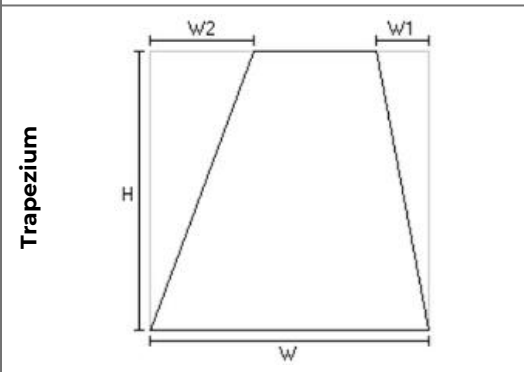

BENGLAS VORMRUITEN 2024

Maart 2024

BENG||GLAS
Gehard vacuüm isolatieglas

✓
Mits 2 hoeken van 90 graden

✓
Mits 2 hoeken van 90 graden

✓
Mits 1 hoek van 90 graden

✓
Mits 2 hoeken van 90 graden

✓
Mits 1 hoek van 90 graden én een punt van minstens 40 graden

✓
Mits 1 hoek van 90 graden

✗
Door het ontbreken van 90 graden hoeken is deze vormruit niet mogelijk

✗
Door het ontbreken van 90 graden hoeken is deze vormruit niet mogelijk

✓
Mits 2 hoeken van 90 graden

✗
Door het ontbreken van 90 graden hoeken is deze vormruit niet mogelijk

✘

Door het ontbreken van 90 graden hoeken is deze vormruit niet mogelijk

✘

Door het ontbreken van 90 graden hoeken is deze vormruit niet mogelijk