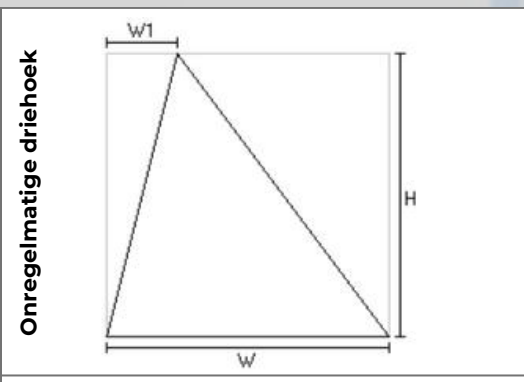

BENGLAS VORMRUITEN 2024

Maart 2024

BENG||GLAS
Gehard vacuüm isolatieglas

✓
Mits 2 hoeken van 90 graden

✓
Mits 2 hoeken van 90 graden

✓
Mits 1 hoek van 90 graden

✓
Mits 2 hoeken van 90 graden

✓
Mits 1 hoek van 90 graden én een punt van minstens 40 graden

✓
Mits 1 hoek van 90 graden

✗
Door het ontbreken van 90 graden hoeken is deze vormruit niet mogelijk

✗
Door het ontbreken van 90 graden hoeken is deze vormruit niet mogelijk

✓
Mits 2 hoeken van 90 graden

✗
Door het ontbreken van 90 graden hoeken is deze vormruit niet mogelijk

✘

Door het ontbreken van 90 graden hoeken is deze vormruit niet mogelijk

✘

Door het ontbreken van 90 graden hoeken is deze vormruit niet mogelijk