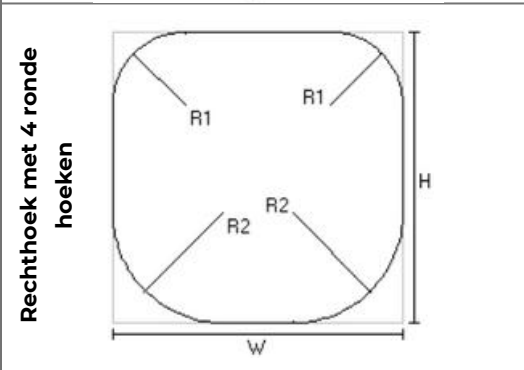

✗
Door het ontbreken van 90 graden hoeken is deze vormruit niet mogelijk

✘

Door het ontbreken van 90 graden hoeken is deze vormruit niet mogelijk

✘

Door het ontbreken van 90 graden hoeken is deze vormruit niet mogelijk

✓

Mits er een hoek van 90 graden aanwezig is en de punt van de driehoek tussen 35 en 55 graden bedraagt

✘

Door het ontbreken van 90 graden hoeken is deze vormruit niet mogelijk

✘

Door het ontbreken van 90 graden hoeken is deze vormruit niet mogelijk

✓
Mits 2 hoeken van 90 graden

✗
Door het ontbreken van 90 graden hoeken is deze vormruit niet mogelijk

✓
Mits 90 graden hoeken

✗
Door het ontbreken van 90 graden hoeken is deze vormruit niet mogelijk

Er wordt standaard een extra toeslag gerekend per vormruit van 50%. Op BENGglas + zijn vormruiten niet mogelijk. Mail naar info@bengproducts.nl voor eventuele vragen.