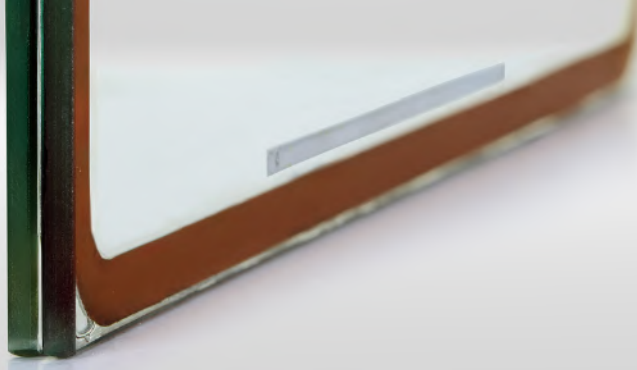

BENGLAS VORMRUITEN 2024

Maart 2024

BENG||GLAS
Gehard vacuüm isolatieglas

✓
Mits 2 hoeken van 90 graden

✓
Mits 2 hoeken van 90 graden

✓
Mits 1 hoek van 90 graden

✓
Mits 2 hoeken van 90 graden

✓
Mits 1 hoek van 90 graden én een punt van minstens 40 graden

✓
Mits 1 hoek van 90 graden

✗
Door het ontbreken van 90 graden hoeken is deze vormruit niet mogelijk

✗
Door het ontbreken van 90 graden hoeken is deze vormruit niet mogelijk

✓
Mits 2 hoeken van 90 graden

✗
Door het ontbreken van 90 graden hoeken is deze vormruit niet mogelijk

✘

Door het ontbreken van 90 graden hoeken is deze vormruit niet mogelijk

✘

Door het ontbreken van 90 graden hoeken is deze vormruit niet mogelijk