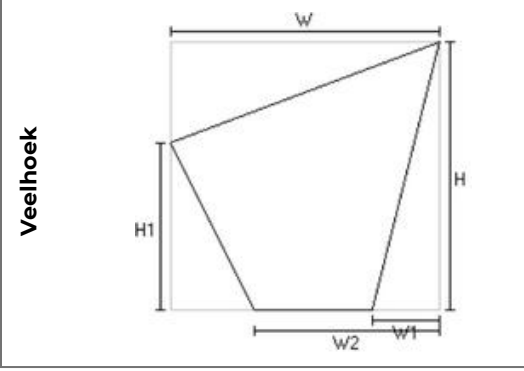

BENGLAS VORMRUITEN 2024

Maart 2024

BENG||GLAS
Gehard vacuüm isolatieglas

✓
Mits 2 hoeken van 90 graden

✓
Mits 2 hoeken van 90 graden

✓
Mits 1 hoek van 90 graden

✓
Mits 2 hoeken van 90 graden

✓
Mits 1 hoek van 90 graden én een punt van minstens 40 graden

✓
Mits 1 hoek van 90 graden

✗
Door het ontbreken van 90 graden hoeken is deze vormruit niet mogelijk

✗
Door het ontbreken van 90 graden hoeken is deze vormruit niet mogelijk

✓
Mits 2 hoeken van 90 graden

✗
Door het ontbreken van 90 graden hoeken is deze vormruit niet mogelijk

✘

Door het ontbreken van 90 graden hoeken is deze vormruit niet mogelijk

✘

Door het ontbreken van 90 graden hoeken is deze vormruit niet mogelijk