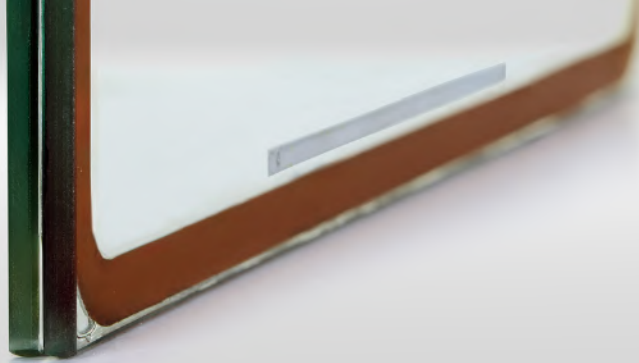

✓

Mits er een hoek van 90 graden aanwezig is en de punt van de driehoek tussen 35 en 55 graden bedraagt

✘

Door het ontbreken van 90 graden hoeken is deze vormruit niet mogelijk

✘

Door het ontbreken van 90 graden hoeken is deze vormruit niet mogelijk

✓
Mits 2 hoeken van 90 graden

✗
Door het ontbreken van 90 graden hoeken is deze vormruit niet mogelijk

✓
Mits 90 graden hoeken

✗
Door het ontbreken van 90 graden hoeken is deze vormruit niet mogelijk

Er wordt standaard een extra toeslag gerekend per vormruit van 50%. Op BENGglas + zijn vormruiten niet mogelijk. Mail naar info@bengproducts.nl voor eventuele vragen.