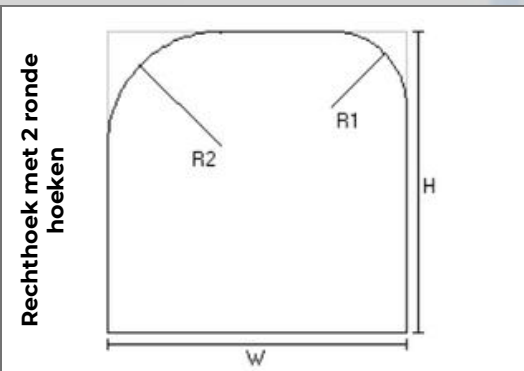

✓

Mits er een hoek van 90 graden aanwezig is en de punt van de driehoek tussen 35 en 55 graden bedraagt

✘

Door het ontbreken van 90 graden hoeken is deze vormruit niet mogelijk

✘

Door het ontbreken van 90 graden hoeken is deze vormruit niet mogelijk

✓
Mits 2 hoeken van 90 graden

✗
Door het ontbreken van 90 graden hoeken is deze vormruit niet mogelijk

✓
Mits 90 graden hoeken

✗
Door het ontbreken van 90 graden hoeken is deze vormruit niet mogelijk

Er wordt standaard een extra toeslag gerekend per vormruit van 50%. Op BENGglas + zijn vormruiten niet mogelijk. Mail naar info@bengproducts.nl voor eventuele vragen.