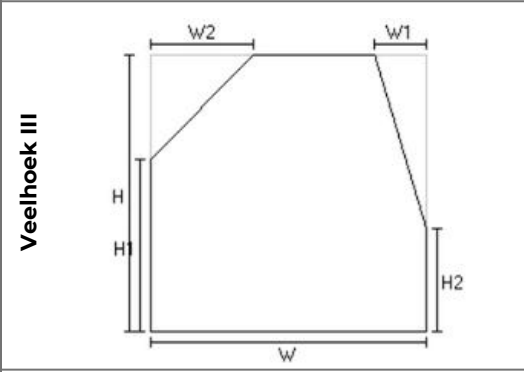

BENGLAS VORMRUITEN 2024

Maart 2024

BENG||GLAS
Gehard vacuüm isolatieglas

✓
Mits 2 hoeken van 90 graden

✓
Mits 2 hoeken van 90 graden

✓
Mits 1 hoek van 90 graden

✓
Mits 2 hoeken van 90 graden

✓
Mits 1 hoek van 90 graden én een punt van minstens 40 graden

✓
Mits 1 hoek van 90 graden

✗
Door het ontbreken van 90 graden hoeken is deze vormruit niet mogelijk

✗
Door het ontbreken van 90 graden hoeken is deze vormruit niet mogelijk

✓
Mits 2 hoeken van 90 graden

✗
Door het ontbreken van 90 graden hoeken is deze vormruit niet mogelijk

✘

Door het ontbreken van 90 graden hoeken is deze vormruit niet mogelijk

✘

Door het ontbreken van 90 graden hoeken is deze vormruit niet mogelijk