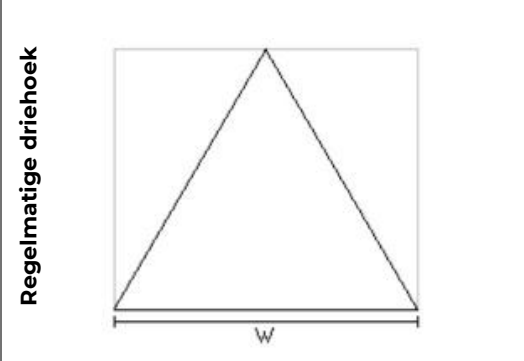

BENGLAS VORMRUITEN 2024

Maart 2024

BENG||GLAS
Gehard vacuüm isolatieglas

✓
Mits 2 hoeken van 90 graden

✓
Mits 2 hoeken van 90 graden

✓
Mits 1 hoek van 90 graden

✓
Mits 2 hoeken van 90 graden

✓
Mits 1 hoek van 90 graden én een punt van minstens 40 graden

✓
Mits 1 hoek van 90 graden

✗
Door het ontbreken van 90 graden hoeken is deze vormruit niet mogelijk

✗
Door het ontbreken van 90 graden hoeken is deze vormruit niet mogelijk

✓
Mits 2 hoeken van 90 graden

✗
Door het ontbreken van 90 graden hoeken is deze vormruit niet mogelijk

✘

Door het ontbreken van 90 graden hoeken is deze vormruit niet mogelijk

✘

Door het ontbreken van 90 graden hoeken is deze vormruit niet mogelijk