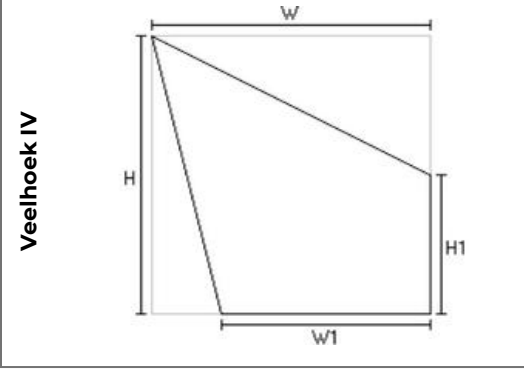

BENGLAS VORMRUITEN 2024

Maart 2024

BENG||GLAS
Gehard vacuüm isolatieglas

✓
Mits 2 hoeken van 90 graden

✓
Mits 2 hoeken van 90 graden

✓
Mits 1 hoek van 90 graden

✓
Mits 2 hoeken van 90 graden

✓
Mits 1 hoek van 90 graden én een punt van minstens 40 graden

✓
Mits 1 hoek van 90 graden

✗
Door het ontbreken van 90 graden hoeken is deze vormruit niet mogelijk

✗
Door het ontbreken van 90 graden hoeken is deze vormruit niet mogelijk

✓
Mits 2 hoeken van 90 graden

✗
Door het ontbreken van 90 graden hoeken is deze vormruit niet mogelijk

✘

Door het ontbreken van 90 graden hoeken is deze vormruit niet mogelijk

✘

Door het ontbreken van 90 graden hoeken is deze vormruit niet mogelijk